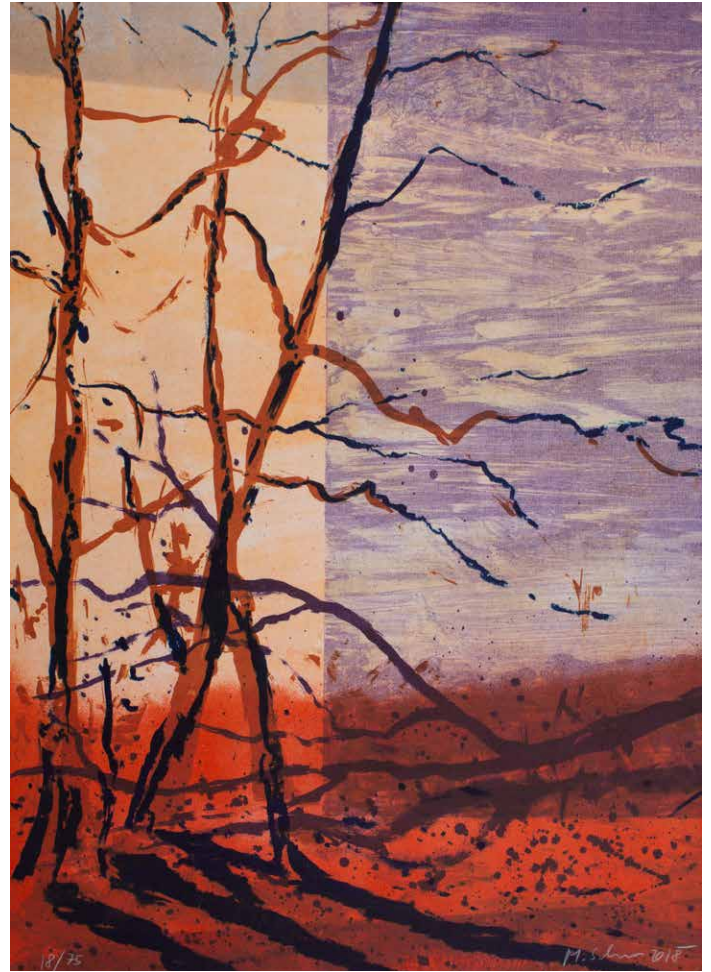

Martin Schnur
Unikatgraphik
„Natural-Metapher“

Auflage: 75

Erscheinungsjahr: 2018

Mindestspende: € 540

Technik: Lithographie (Alugraphie),
abfallend gedruckt.

Mit bis zu 9 Druckplatten 55 × 40
cm und mit bis zu 18 Farben auf 300
g handgeschöpftem Büttenpapier
53,5 × 38 cm von Kalina Strzal-
kowski 2018 in der Druckwerk-
statt Kurt Zein auf der Handpresse
gedruckt.

Bildnummer: 69/75

Katalognummer:
IMG_0352

Bildnummer: 47/75

Katalognummer:
IMG_0353

Bildnummer: 18/75

Katalognummer:
IMG_0354

Bildnummer: 64/75

Katalognummer:
IMG_0355