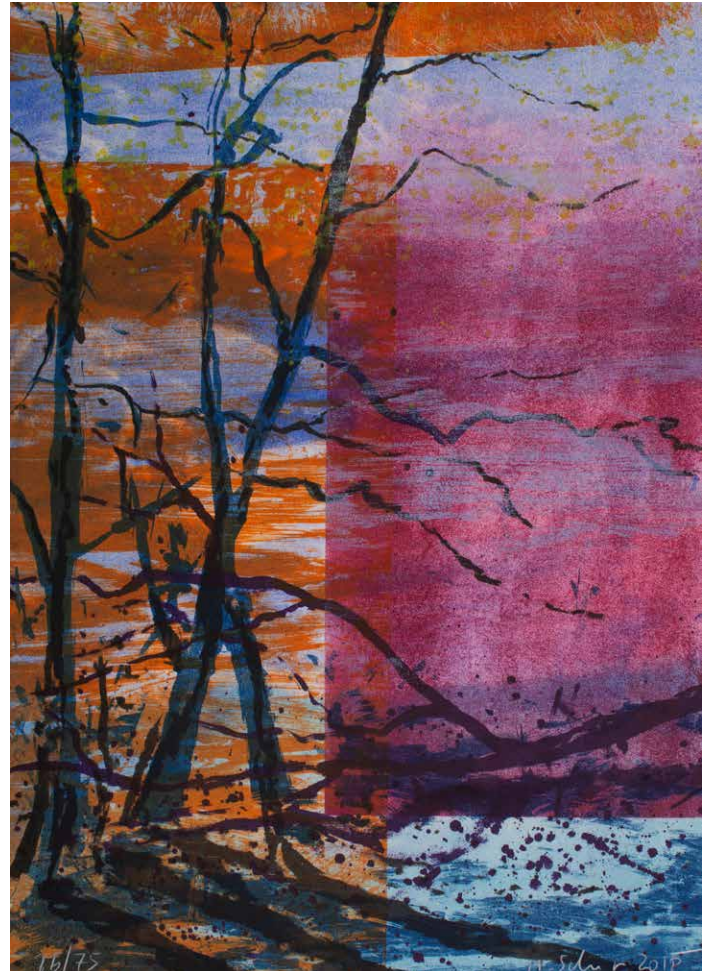

Martin Schnur
Unikatgraphik
„Natural-Metapher“

Auflage: 75

Erscheinungsjahr: 2018

Mindestspende: € 540

Technik: Lithographie (Alugraphie),
abfallend gedruckt.

Mit bis zu 9 Druckplatten 55 × 40
cm und mit bis zu 18 Farben auf 300
g handgeschöpftem Büttenpapier
53,5 × 38 cm von Kalina Strzal-
kowski 2018 in der Druckwerk-
statt Kurt Zein auf der Handpresse
gedruckt.

Bildnummer: 69/75

Katalognummer:
IMG_0352

Bildnummer: 47/75

Katalognummer:
IMG_0353

Bildnummer: 18/75

Katalognummer:
IMG_0354

Bildnummer: 64/75

Katalognummer:
IMG_0355

Bildnummer: 54/75

Katalognummer:
IMG_0356

Bildnummer: 39/75

Katalognummer:
IMG_0357

Bildnummer: 35/75

Katalognummer:
IMG_0358

Bildnummer: 60/75

Katalognummer:
IMG_0359