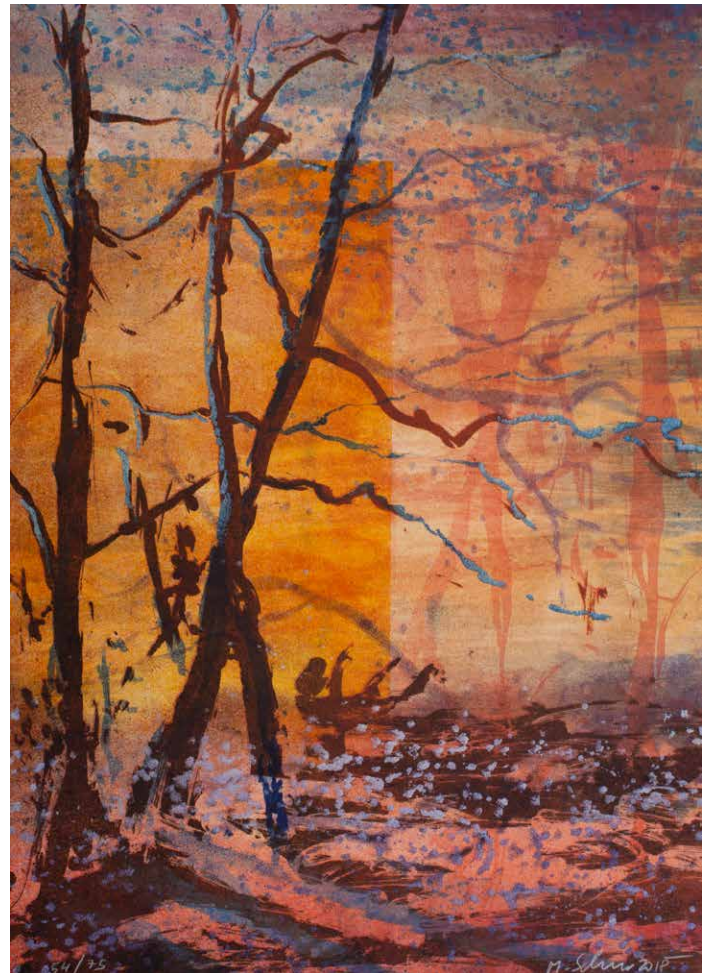

Martin Schnur
Unikatgraphik
„Natural-Metapher“

Auflage: 75

Erscheinungsjahr: 2018

Mindestspende: € 540

Technik: Lithographie (Alugraphie),
abfallend gedruckt.

Mit bis zu 9 Druckplatten 55 × 40
cm und mit bis zu 18 Farben auf 300
g handgeschöpftem Büttenpapier
53,5 × 38 cm von Kalina Strzal-
kowski 2018 in der Druckwerk-
statt Kurt Zein auf der Handpresse
gedruckt.

Bildnummer: 69/75

Katalognummer:
IMG_0352

Bildnummer: 47/75

Katalognummer:
IMG_0353

Bildnummer: 18/75

Katalognummer:
IMG_0354

Bildnummer: 64/75

Katalognummer:
IMG_0355

Bildnummer: 54/75

Katalognummer:
IMG_0356

Bildnummer: 39/75

Katalognummer:
IMG_0357

Bildnummer: 35/75

Katalognummer:
IMG_0358

Bildnummer: 60/75

Katalognummer:
IMG_0359

Bildnummer: 13/75

Katalognummer:
IMG_0361

Bildnummer: 38/75

Katalognummer:
IMG_0362

Bildnummer: 24/75

Katalognummer:
IMG_0363

Bildnummer: 63/75

Katalognummer:
IMG_0364