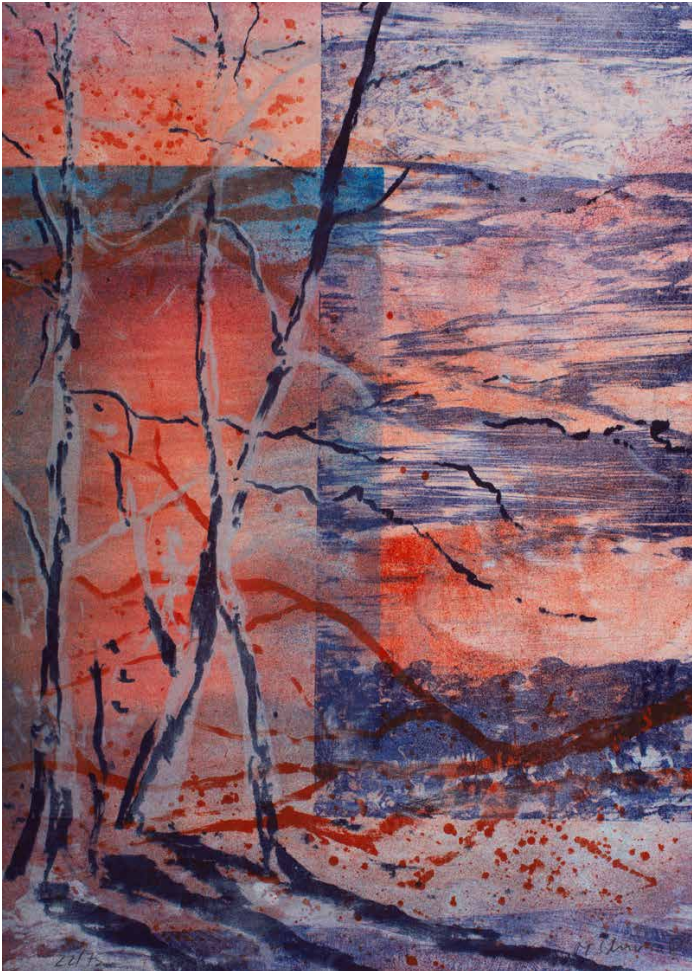

Martin Schnur
Unikatgraphik
„Natural-Metapher“

Auflage: 75

Erscheinungsjahr: 2018

Mindestspende: € 540

Technik: Lithographie (Alugraphie),
abfallend gedruckt.

Mit bis zu 9 Druckplatten 55 × 40
cm und mit bis zu 18 Farben auf 300
g handgeschöpftem Büttenpapier
53,5 × 38 cm von Kalina Strzal-
kowski 2018 in der Druckwerk-
statt Kurt Zein auf der Handpresse
gedruckt.

Bildnummer: 13/75

Katalognummer:
IMG_0361

Bildnummer: 14/75

Katalognummer:
IMG_0380

Bildnummer: 21/75

Katalognummer:
IMG_0366

Bildnummer: 22/75

Katalognummer:
IMG_0371

Bildnummer: 24/75

Katalognummer:
IMG_0363

Bildnummer: 27/75

Katalognummer:
IMG_0376

Bildnummer: 35/75

Katalognummer:
IMG_0358

Bildnummer: 38/75

Katalognummer:
IMG_0362