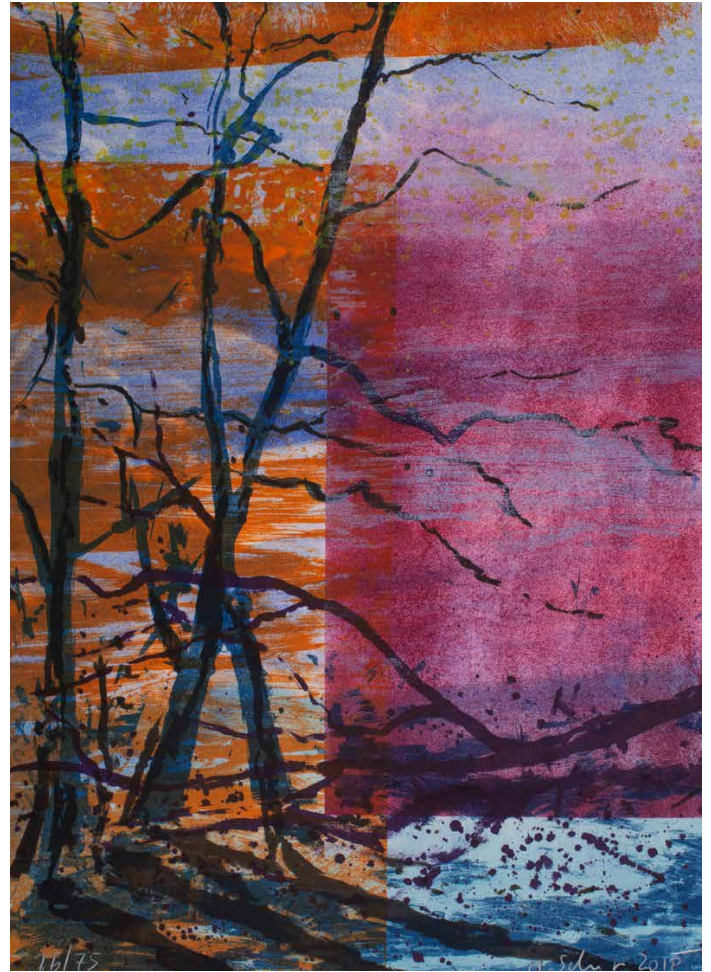

Martin Schnur
Unikatgraphik
„Natural-Metapher“

Auflage: 75

Erscheinungsjahr: 2018

Mindestspende: € 540

Technik: Lithographie (Alugraphie),
abfallend gedruckt.

Mit bis zu 9 Druckplatten 55 × 40
cm und mit bis zu 18 Farben auf 300
g handgeschöpftem Büttenpapier
53,5 × 38 cm von Kalina Strzal-
kowski 2018 in der Druckwerk-
statt Kurt Zein auf der Handpresse
gedruckt.

Bildnummer: 13/75

Katalognummer:
IMG_0361

Bildnummer: 14/75

Katalognummer:
IMG_0380

Bildnummer: 21/75

Katalognummer:
IMG_0366

Bildnummer: 22/75

Katalognummer:
IMG_0371

Bildnummer: 24/75

Katalognummer:
IMG_0363

Bildnummer: 27/75

Katalognummer:
IMG_0376

Bildnummer: 35/75

Katalognummer:
IMG_0358

Bildnummer: 38/75

Katalognummer:
IMG_0362