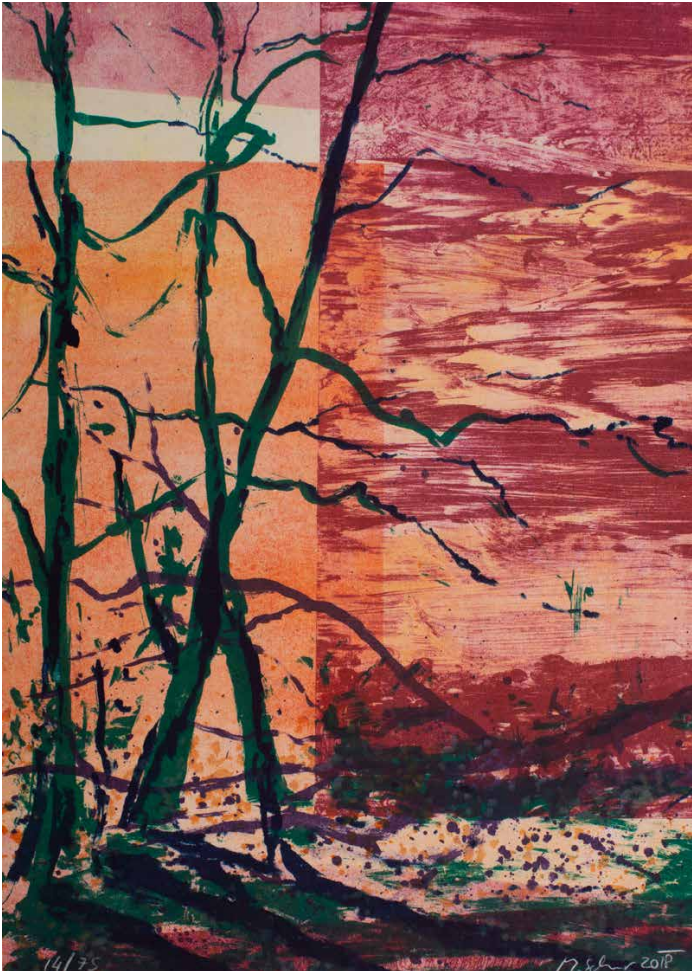

Martin Schnur
Unikatgraphik
„Natural-Metapher“

Auflage: 75

Erscheinungsjahr: 2018

Mindestspende: € 540

Technik: Lithographie (Alugraphie),
abfallend gedruckt.

Mit bis zu 9 Druckplatten 55 × 40
cm und mit bis zu 18 Farben auf 300
g handgeschöpftem Büttenpapier
53,5 × 38 cm von Kalina Strzal-
kowski 2018 in der Druckwerk-
statt Kurt Zein auf der Handpresse
gedruckt.

Bildnummer: 13/75

Katalognummer:
IMG_0361

Bildnummer: 14/75

Katalognummer:
IMG_0380

Bildnummer: 21/75

Katalognummer:
IMG_0366

Bildnummer: 22/75

Katalognummer:
IMG_0371

Bildnummer: 24/75

Katalognummer:
IMG_0363

Bildnummer: 27/75

Katalognummer:
IMG_0376

Bildnummer: 35/75

Katalognummer:
IMG_0358

Bildnummer: 38/75

Katalognummer:
IMG_0362