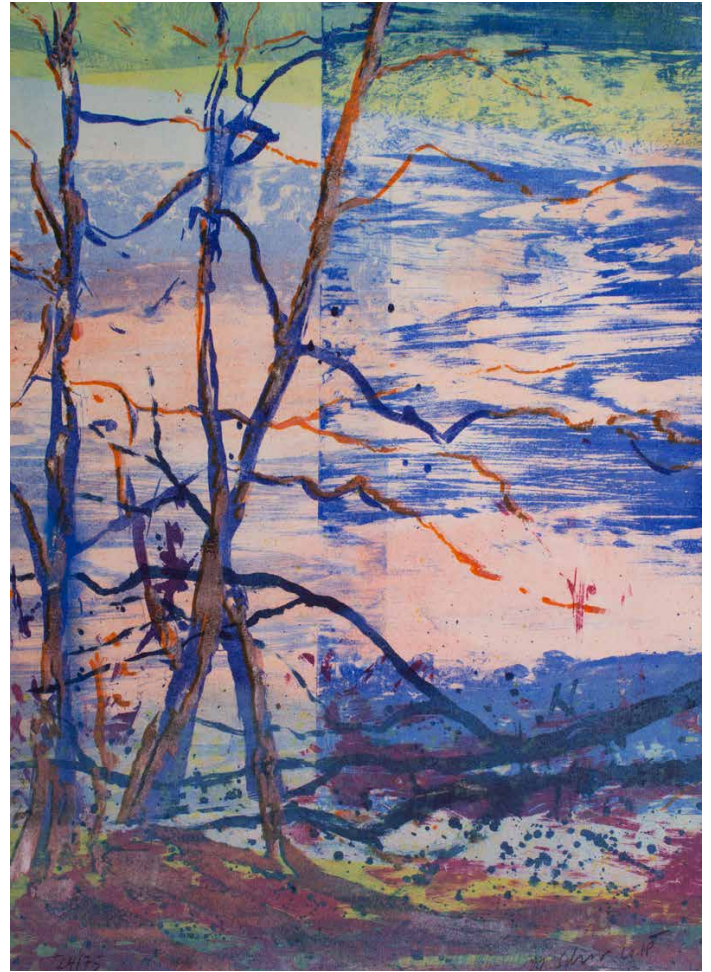

Martin Schnur
Unikatgraphik
„Natural-Metapher“

Auflage: 75

Erscheinungsjahr: 2018

Mindestspende: € 540

Technik: Lithographie (Alugraphie),
abfallend gedruckt.

Mit bis zu 9 Druckplatten 55 × 40
cm und mit bis zu 18 Farben auf 300
g handgeschöpftem Büttenpapier
53,5 × 38 cm von Kalina Strzal-
kowski 2018 in der Druckwerk-
statt Kurt Zein auf der Handpresse
gedruckt.

Bildnummer: 13/75

Katalognummer:
IMG_0361

Bildnummer: 14/75

Katalognummer:
IMG_0380

Bildnummer: 21/75

Katalognummer:
IMG_0366

Bildnummer: 22/75

Katalognummer:
IMG_0371

Bildnummer: 24/75

Katalognummer:
IMG_0363

Bildnummer: 27/75

Katalognummer:
IMG_0376

Bildnummer: 35/75

Katalognummer:
IMG_0358

Bildnummer: 38/75

Katalognummer:
IMG_0362