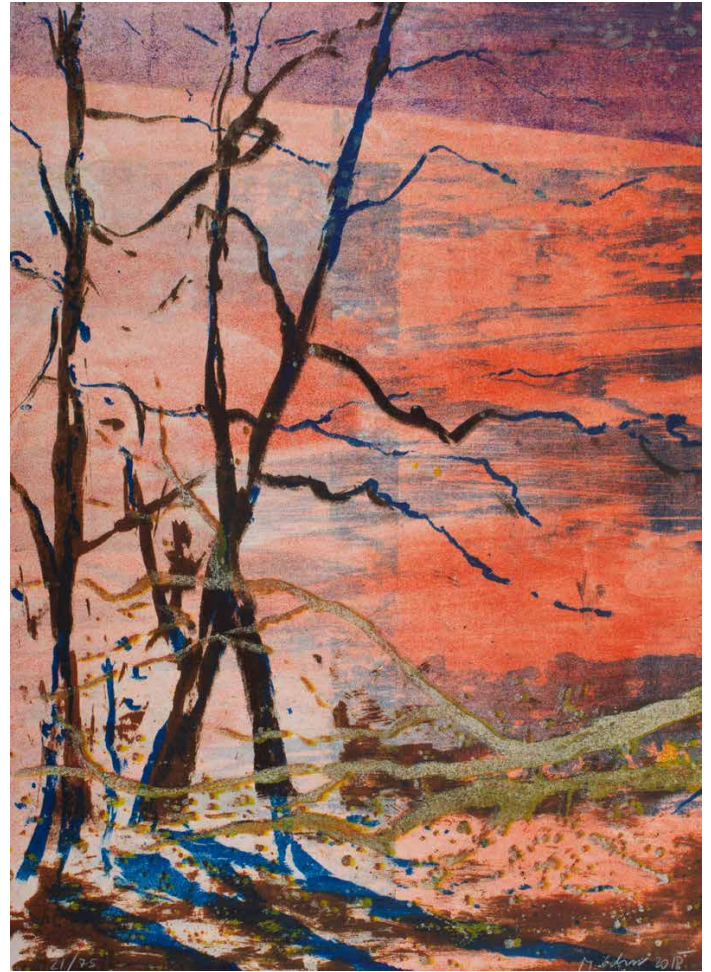

Martin Schnur
Unikatgraphik
„Natural-Metapher“

Auflage: 75

Erscheinungsjahr: 2018

Mindestspende: € 540

Technik: Lithographie (Alugraphie),
abfallend gedruckt.

Mit bis zu 9 Druckplatten 55 × 40
cm und mit bis zu 18 Farben auf 300
g handgeschöpftem Büttenpapier
53,5 × 38 cm von Kalina Strzal-
kowski 2018 in der Druckwerk-
statt Kurt Zein auf der Handpresse
gedruckt.

Bildnummer: 13/75

Katalognummer:
IMG_0361

Bildnummer: 14/75

Katalognummer:
IMG_0380

Bildnummer: 21/75

Katalognummer:
IMG_0366

Bildnummer: 22/75

Katalognummer:
IMG_0371

Bildnummer: 24/75

Katalognummer:
IMG_0363

Bildnummer: 27/75

Katalognummer:
IMG_0376

Bildnummer: 35/75

Katalognummer:
IMG_0358

Bildnummer: 38/75

Katalognummer:
IMG_0362