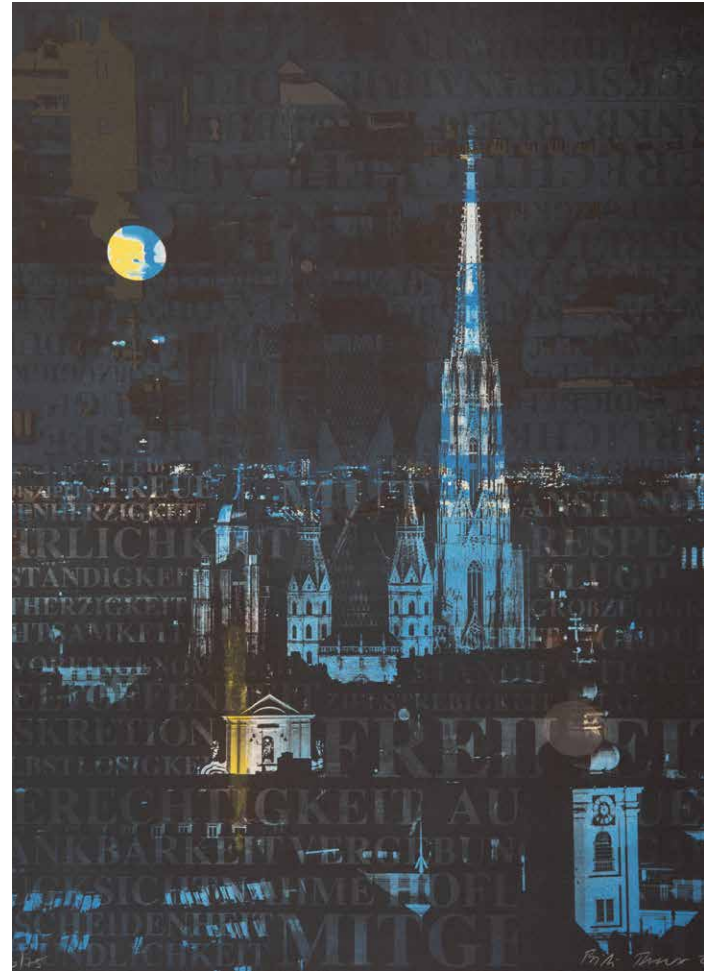

Billi Thanner
Unikatdruckgrafiken
„Himmelsleiter“

Auflage: 75

Erscheinungsjahr: 2023

Mindestspende: € 800,00

Chromolithographie auf 300g Velin
d'Arches Echt-Büttenpapier 54,5 x
43,5 cm, in Handarbeit gefertigt.

Bildnummer: 64/75

Katalognummer:
4MH_6000

Bildnummer: 65/75

Katalognummer:
4MH_6001

Bildnummer: 66/75

Katalognummer:
4MH_6002

Bildnummer: 67/75

Katalognummer:
4MH_6003

Bildnummer: 68/75

Katalognummer:
4MH_6004

Bildnummer: 72/75

Katalognummer:
4MH_6008

Bildnummer: 73/75

Katalognummer:
4MH_6009

Bildnummer: 74/75

Katalognummer:
4MH_6010